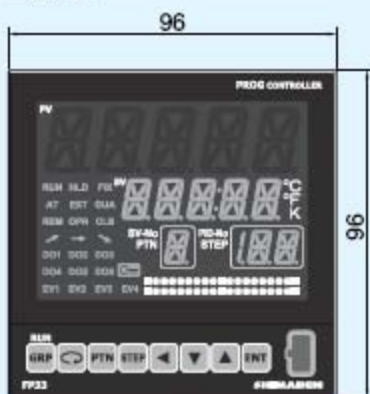

外形尺寸

FP33

FP34

面板开孔图

FP33

FP34