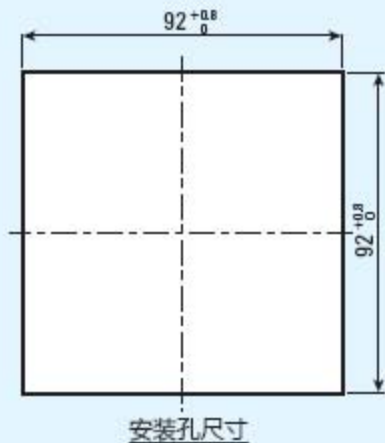

外形尺寸·面板开孔图

※安装端子盖时

单位：mm