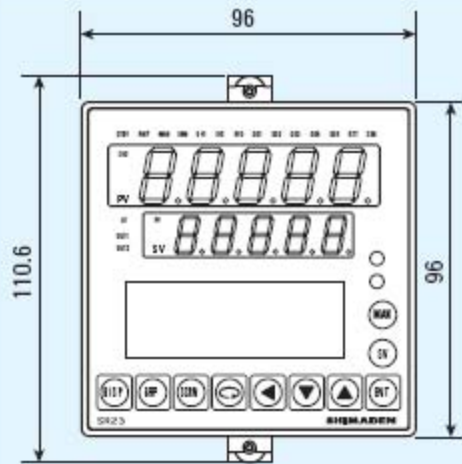

外形尺寸·面板开孔图

※安装端子盖时

单位：mm