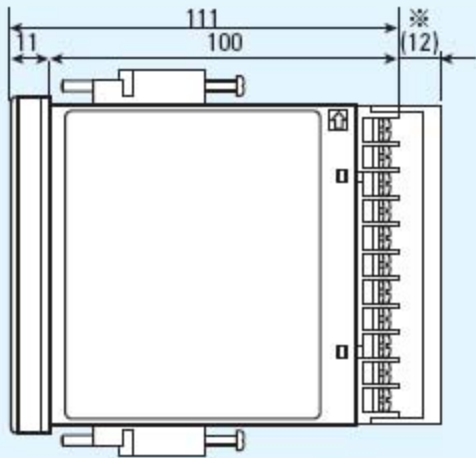

外形尺寸·面板开孔图

※安装端子盖时

单位：mm